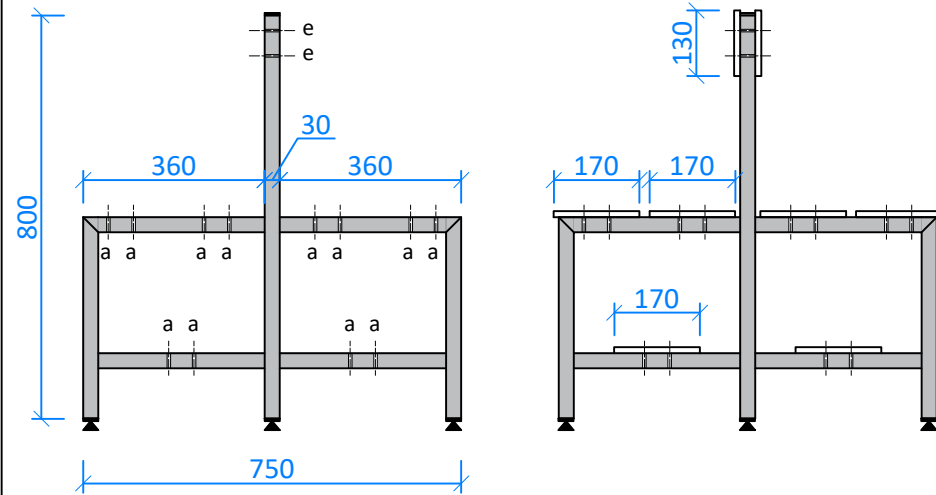

PERFIL
Escala 1:10