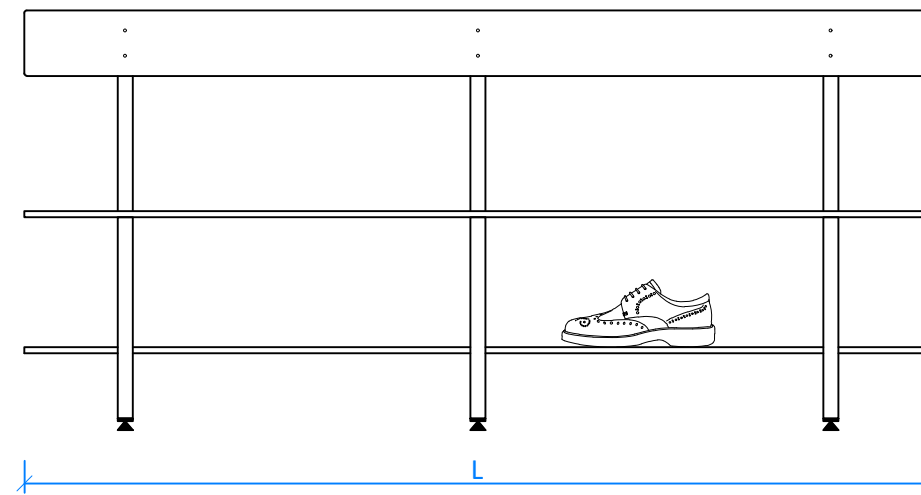

PERFIL
Escala 1:10

ALZADO
Escala 1:10

IMAGEN 3D

COMPACTO FENÓLICO | HPL
Escala 1:10

BANCOS FENÓLICOS | BD
FICHA TÉCNICA

¿QUÉ SON LOS BANCOS FENÓLICOS?

El banco fenólico presentado se caracteriza por su robustez y diseño funcional, ideal para instalarse en **vestuarios, gimnasios, piscinas, saunas** y otros espacios donde la resistencia a la humedad y la durabilidad son esenciales. Fabricado con materiales de alta calidad, este banco combina **paneles fenólicos** con una estructura de metal resistente, garantizando una larga vida útil y un mantenimiento mínimo.

DIMENSIONES Y MATERIALES

Longitudes Disponibles [L]:

100 cm 120 cm 150 cm 180 cm

Material de la Estructura:

- **Hierro Lacado al Horno:** Esta opción proporciona una excelente durabilidad y resistencia al desgaste. El lacado al horno aporta una capa protectora que mejora la resistencia a la corrosión y ofrece un acabado estético más fino, disponible en diversos colores para adaptarse al diseño del espacio.
- **Acero Inoxidable:** Reconocido por su robustez y resistencia a la corrosión, el acero inoxidable es ideal para entornos muy húmedos o donde se requiere una limpieza frecuente y rigurosa. Su acabado naturalmente brillante aporta un aspecto moderno y limpio que combina con cualquier estilo de decoración.